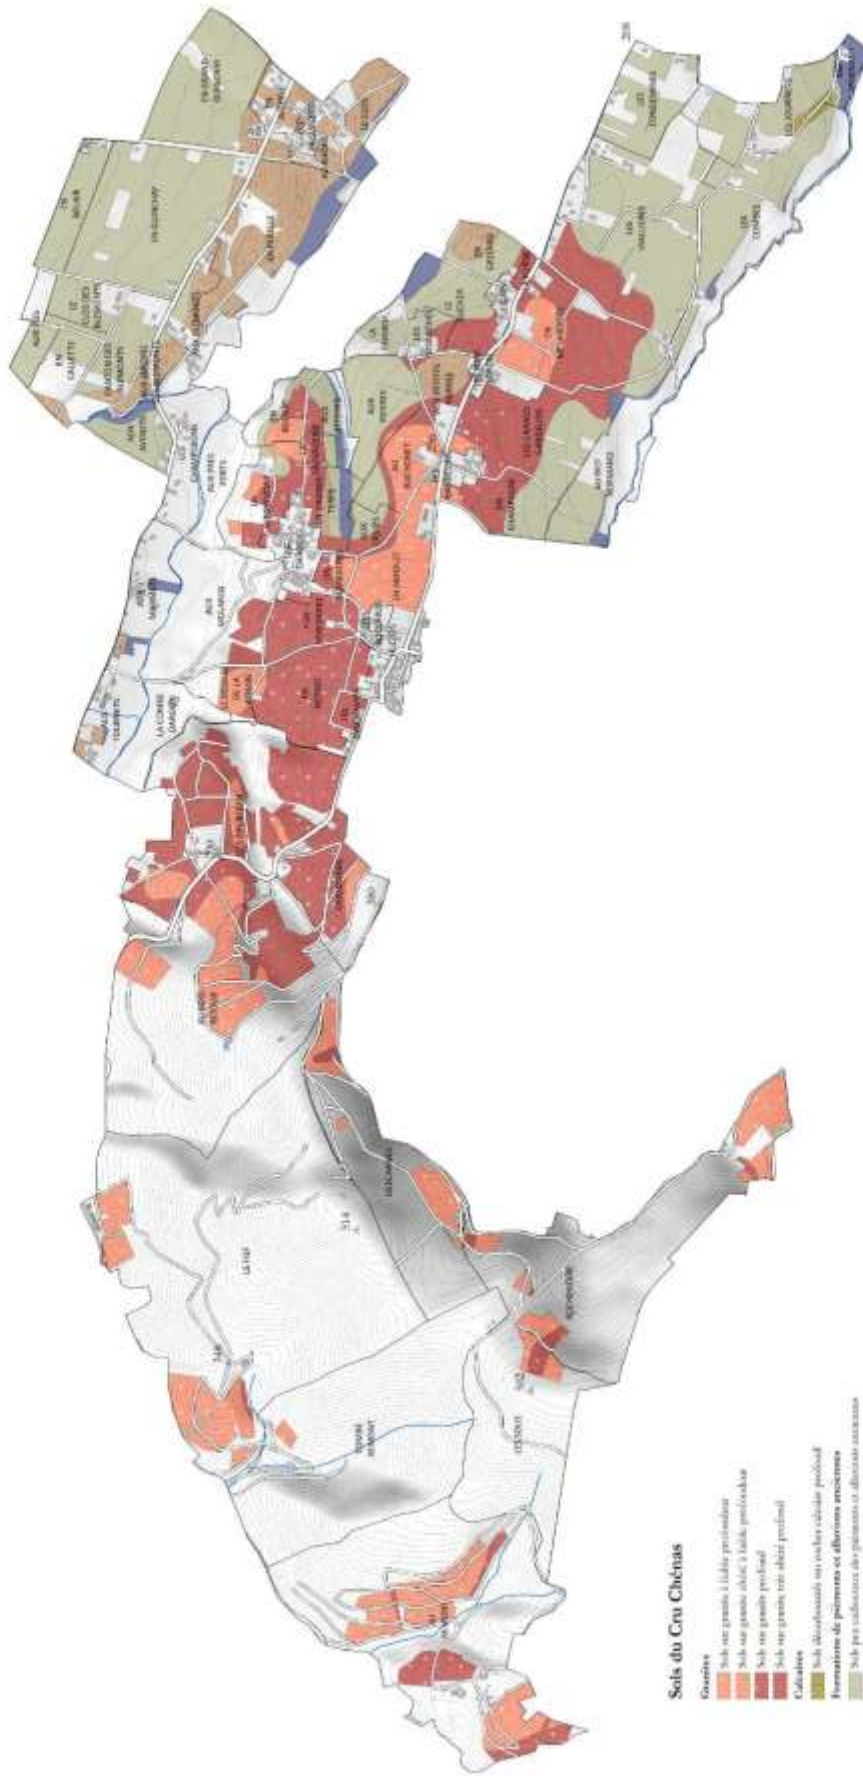

CHÉNAS

Cru du Beaujolais

1. **Soils du Cru Chénas**
2. **Granite**
     - Soils very granitic, little pronounced
     - Soils very granitic, little to totally pronounced
     - Soils very granitic, pronounced
     - Soils very granitic, very pronounced
   - **Calcaires**
     - Soils dolomitic or with calcareous profiles
   - **Formations de plissements et affleurements anticlinaux**
     - Soils very calcareous, very pronounced or almost calcareous
     - Soils calcareous, little pronounced
   - **Colluvions récentes de base de pente**
     - Soils very pronounced, calcareous or calcareous

Commune membre du syndicat **VINOBE**
Intercommunalité : SIVB Beaujolais
Carte de France : Beaujolais
Carte : Chénas

Échelle : 1 : 10 000

Commissariat général à l'égalité territoriale
Édition 2017
Chénas - 01 828 - 2014
Colloque de la Vigne 2017 (Chénas) - 01 828 - 2014