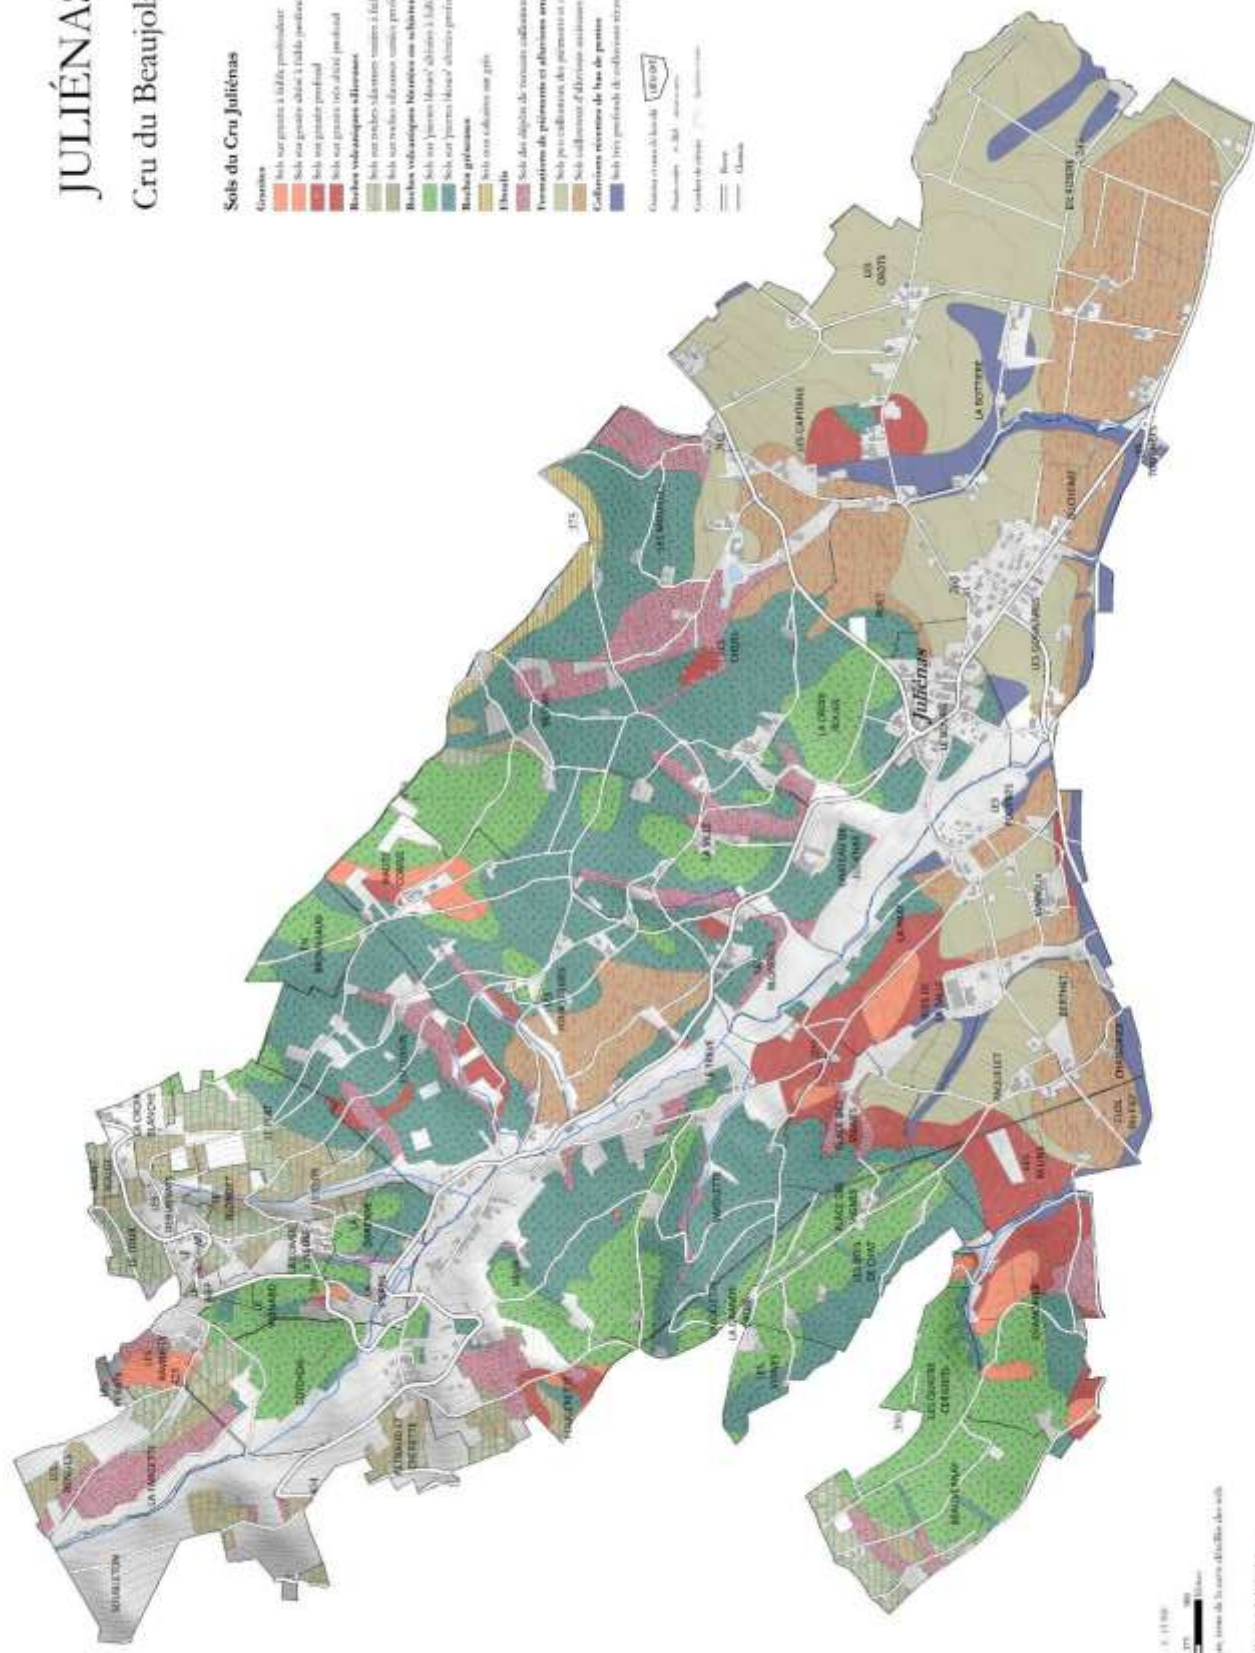

JULIÉNAS

Cru du Beaujolais

Sols du Cru Juliéna

- **Graviers**
- Sols sur granite à faible profondeur
- Sols sur granite altéré à faible profondeur
- Sols sur granite profond
- Sols sur granite très altéré profond
- **Beaches volcaniques altérées**
- Sols sur trachyte altérés, souvent à faible profondeur
- Sols sur trachyte altérés, comme profonds
- **Beaches volcaniques Noiretine ou subnoiretine**
- Sols sur 'jacques légal' altérés à faible profondeur
- Sols sur 'jacques légal' altérés profonds
- **Beaches gypseuses**
- Sols sur calcaire sur gypse
- Sols des alluvions de rivières calcifiantes sans sulfates
- **Formations de plâtres et alluvions anhydres**
- Sols peu calcifiés de plâtres et alluvions anhydres
- Sols calcifiés d'alluvions anhydres
- **Colluvions récentes de bas de pentes**
- Sols très profonds de colluvions récentes

■ Champs récents de lavage
■ Bâtiments
■ Routes
■ Canalisations d'eau
■ Lignes électriques
■ Rivières
■ Canaux

Échelle : 1 : 15 000
Carte cartographiée sur 25 et dérivée, issue de la carte officielle des sols
Edition 2015
Source : IGN, 2014
Collaborateurs : Jean-Michel Bouchon, Gilles Bouchon, Dominique Bouchon, Jean-Michel Bouchon, Gilles Bouchon, Dominique Bouchon