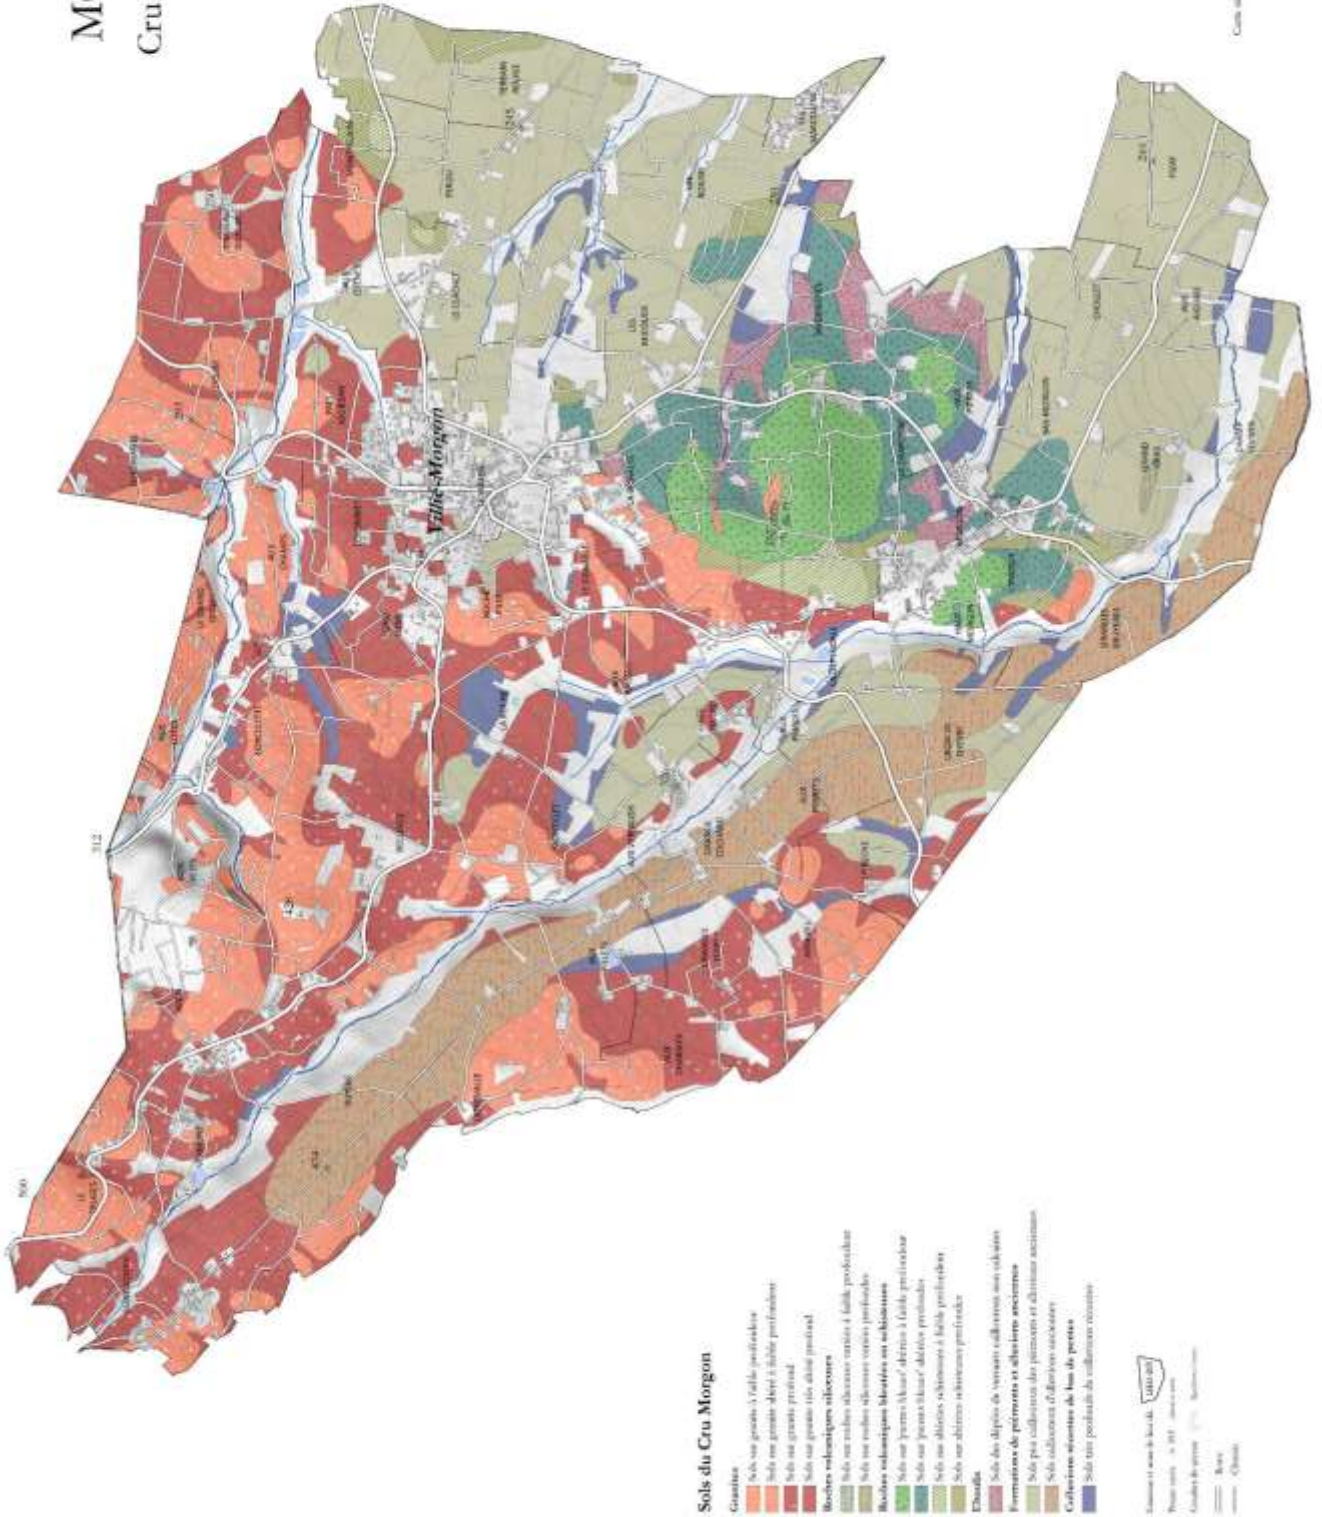

Vieilles Vignes

2018

24 €

MORGON

Cru du Beaujolais

Carte simplifiée au 25 000ème, issue de la carte digitale des sols
 Libérée 2007
 Sources : IGN, INRA
 Collaborateurs : **INRA**, **INRAE**, **INRA**, **INRA**
INRAE
 Institut National de la Recherche Agronomique