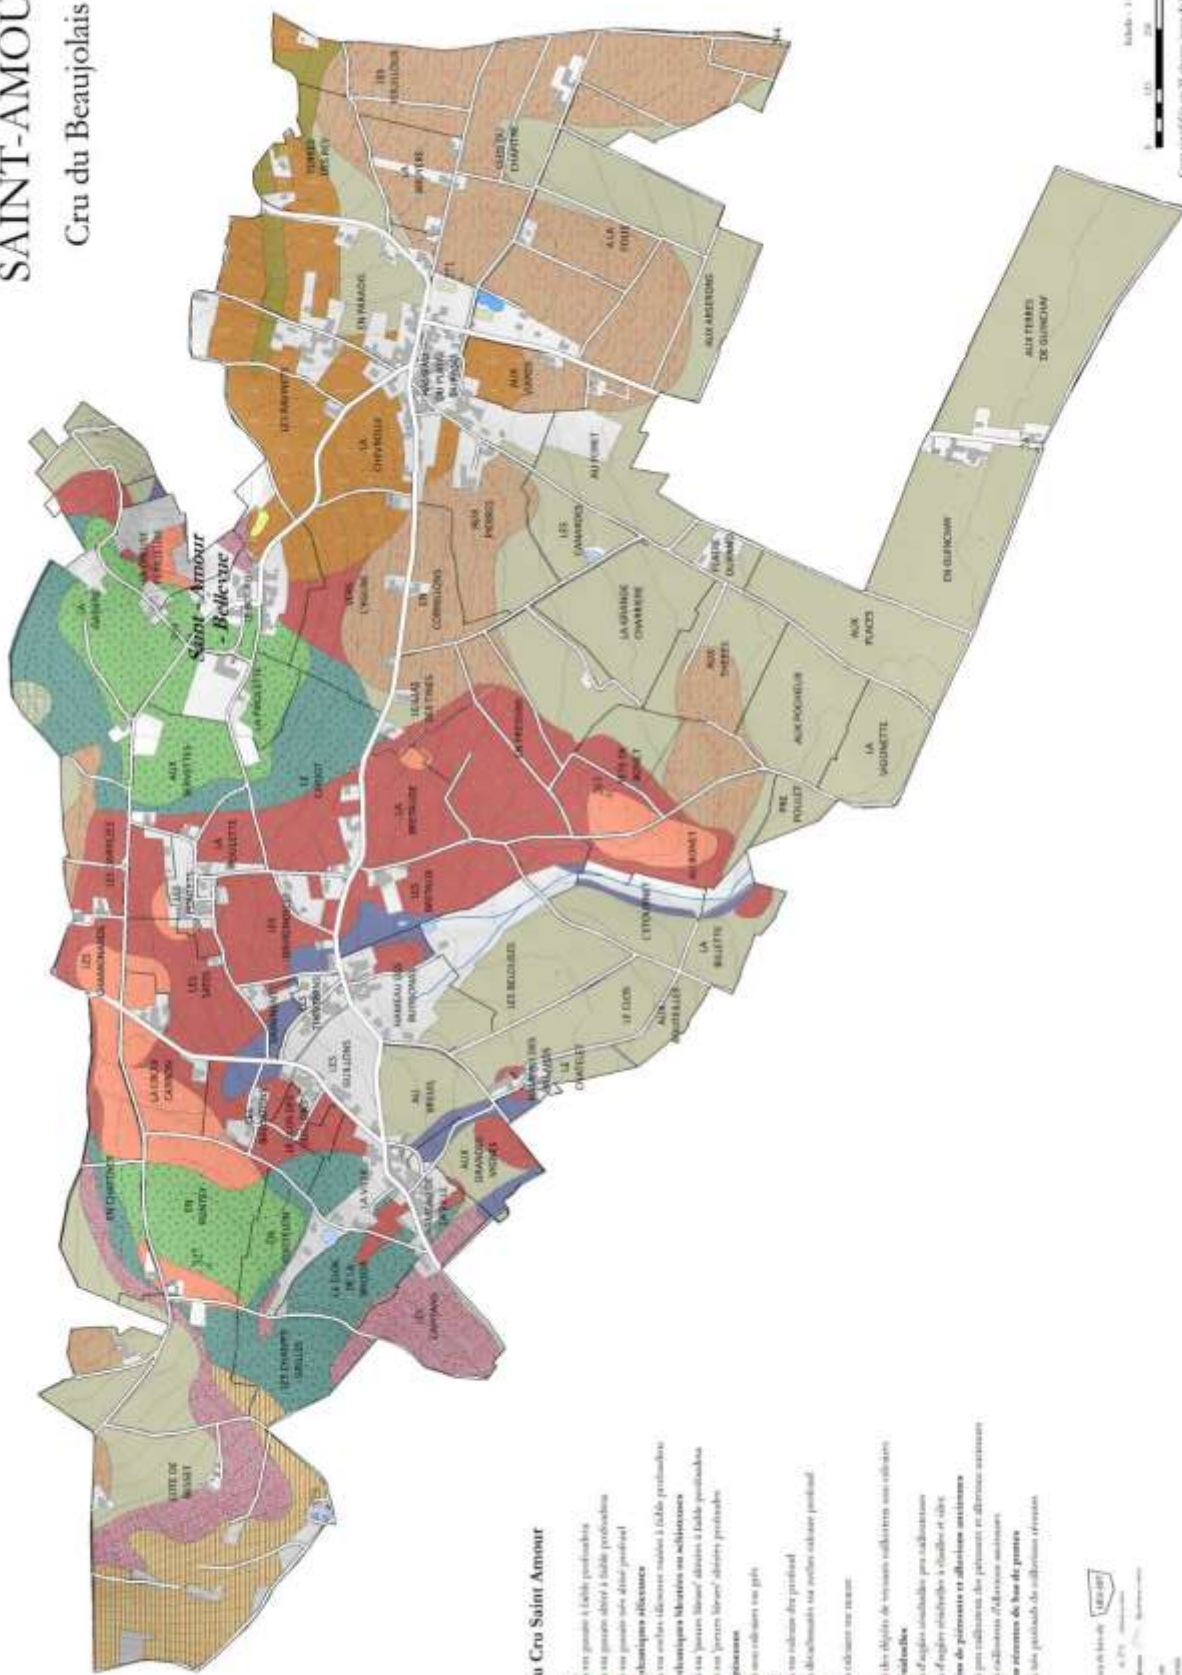

SAINTE-AMOUR

Cru du Beaujolais

Soils du Cru Saint Amour

- **Graisses**
- Sols très gaillards à faible productivité
- Sols sur granité abrité à faible productivité
- Sols sur granité sans abri (produit)
- **Rocheux volcaniques altérés**
- Sols sur volcans altérés riches à faible productivité
- **Rocheux volcaniques Marneux ou schisteux**
- Sols sur 'joints liants' abrités à faible productivité
- Sols sur 'joints liants' abrités productifs
- **Rocheux gneissiques**
- Sols sur calcaires ou gyps
- **Calcaires**
- Sols sur calcaire dur productif
- Sols altérés sur volcans calcaire productif
- **Marneux**
- Sols calcaires sur marne
- **Echelle**
- Sols des plateaux de versants sud-est sur calcaires
- **Argiles réductibles**
- Sols d'argiles ambrées peu productives
- Sols d'argiles ambrées à climat et ciel
- **Formations de plissement et altération anciennes**
- Sols peu calcaires des plateaux et altération anciennes
- Sols calcaires d'altération anciennes
- **Collines récentes de bas de pentes**
- Sols très productifs de collines récentes

Crus et sous-crus de Saint-Amour

Altitude en mètres

Distance en kilomètres

Route

Chemins

Carte complétée en 2014 sous le nom de la zone d'appellation des crus
du Beaujolais

Revue © 2014 - 2015
Cartographie par le CRU Beaujolais

Logo of the Beaujolais wine region.