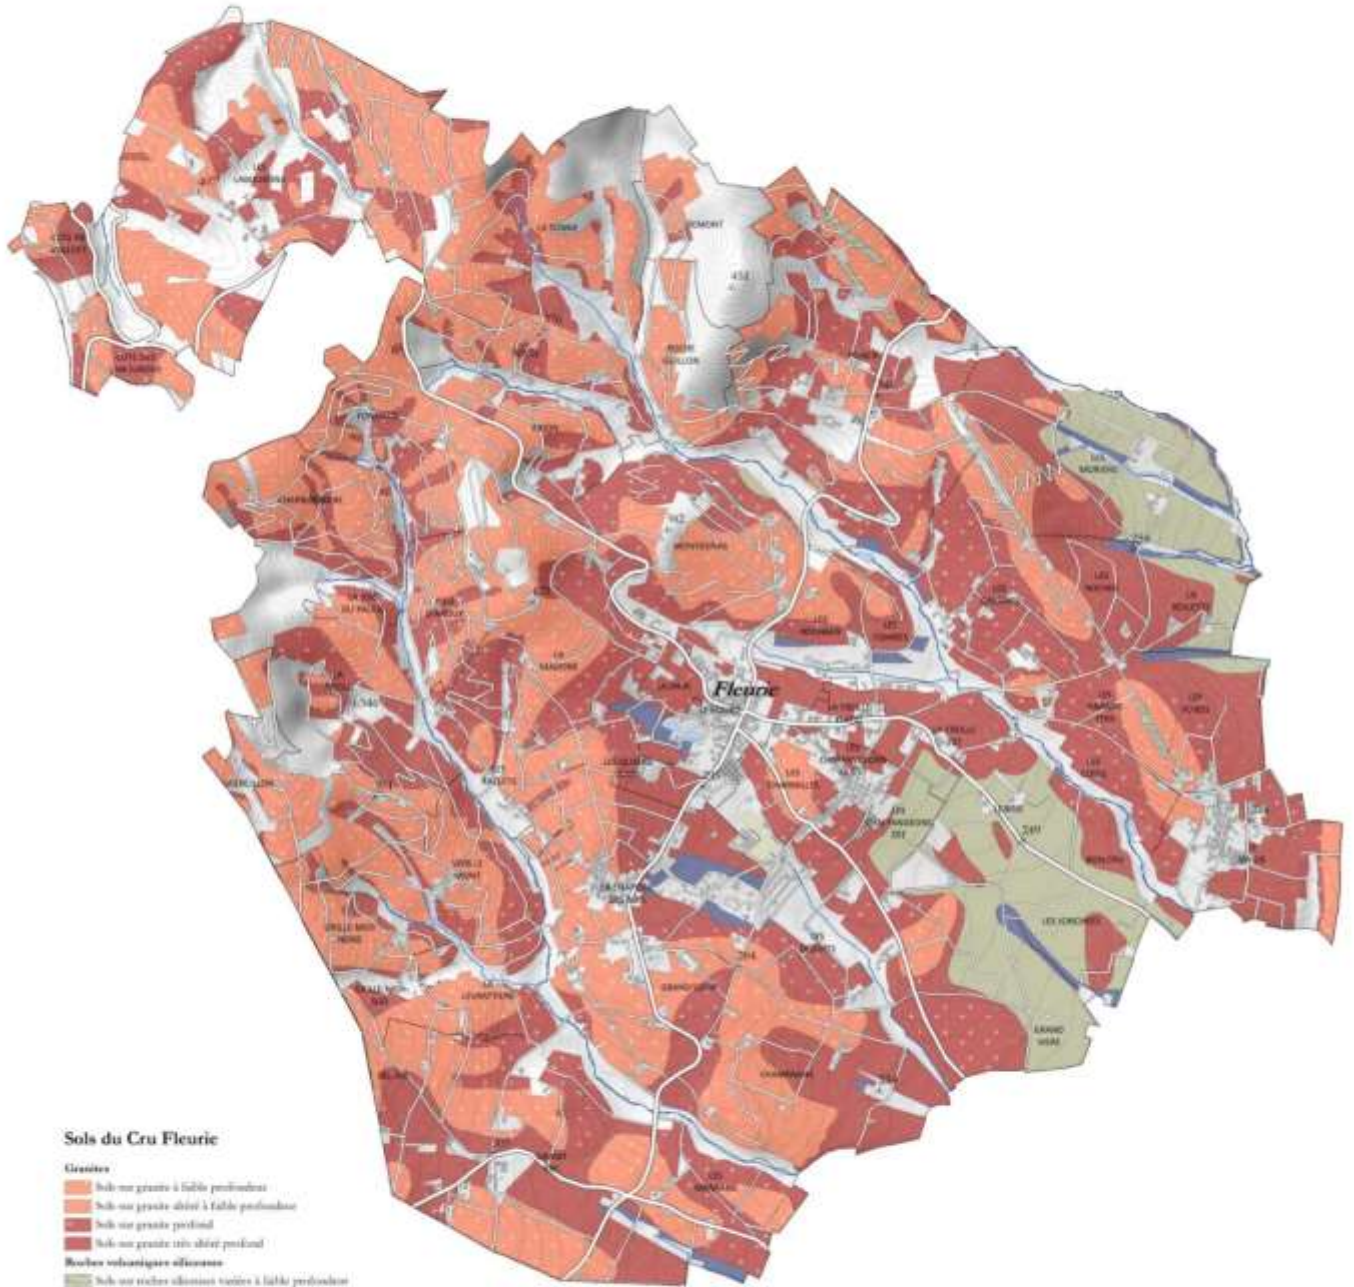

FLEURIE

Cru du Beaujolais

Sols du Cru Fleurie

- **Granites**
  - Sols sur granite à faible profondeur
  - Sols sur granite abîmé à faible profondeur
  - Sols sur granite profond
  - Sols sur granite très abîmé profond
- **Roches volcaniques effondues**
  - Sols sur roches effondues à faible profondeur
- **Formations de pignonnis et alluvions anciennes**
  - Sols peu tassés des pignonnis et alluvions anciennes
- **Colluvions récentes de bas de pente**
  - Sols très profonds de colluvions récentes

Commissariat général de l'égalité territoriale (CGE)

Échelle : 1 : 25 000

Coordonnées : 46° 25' N, 4° 45' E

— Route

— Eau

Cette simplification est destinée à être utilisée en complément de la carte officielle des sols, édition 2017.

Rhône-Alpes **SALES**

© 2014 - 2018

Cartes, voir le site www.donnees-territoires.fr