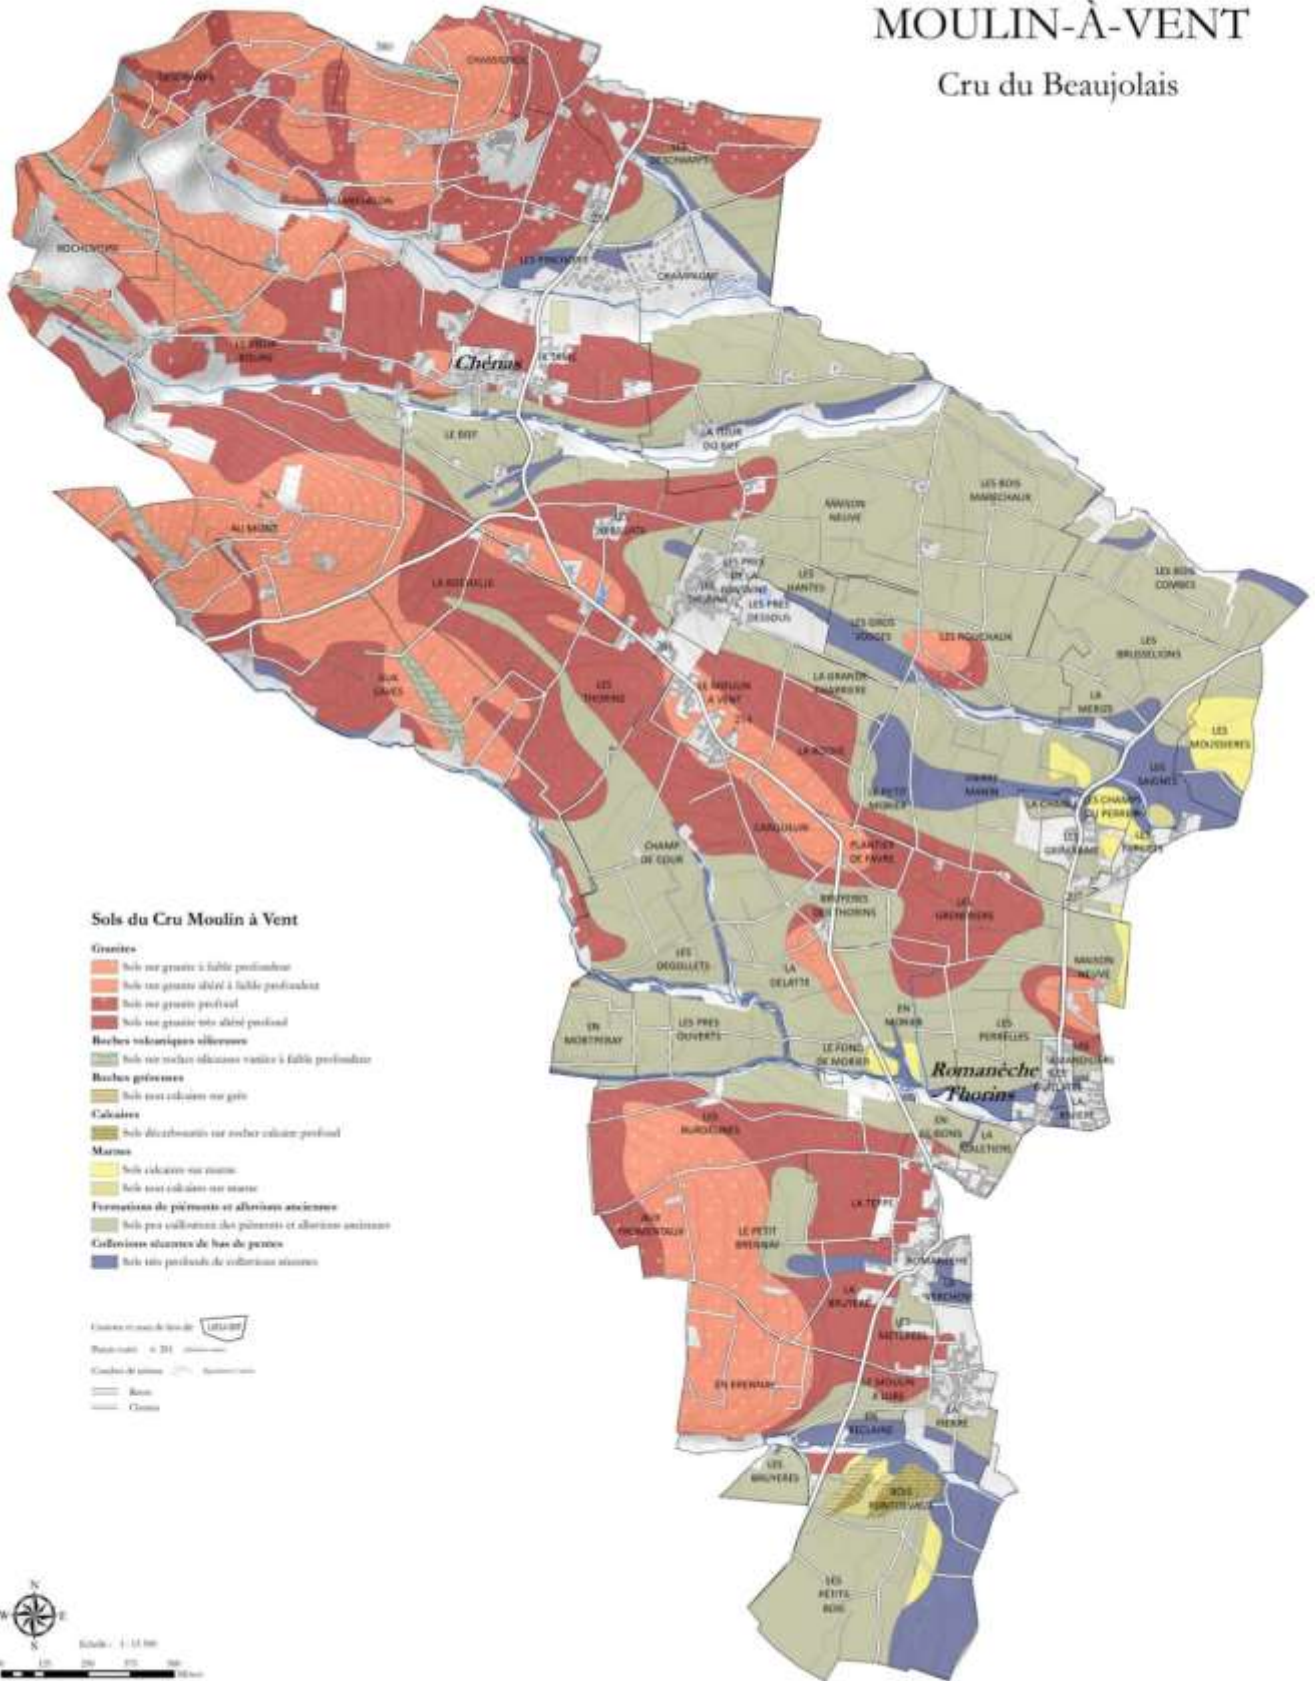

MOULIN-À-VENT

Cru du Beaujolais