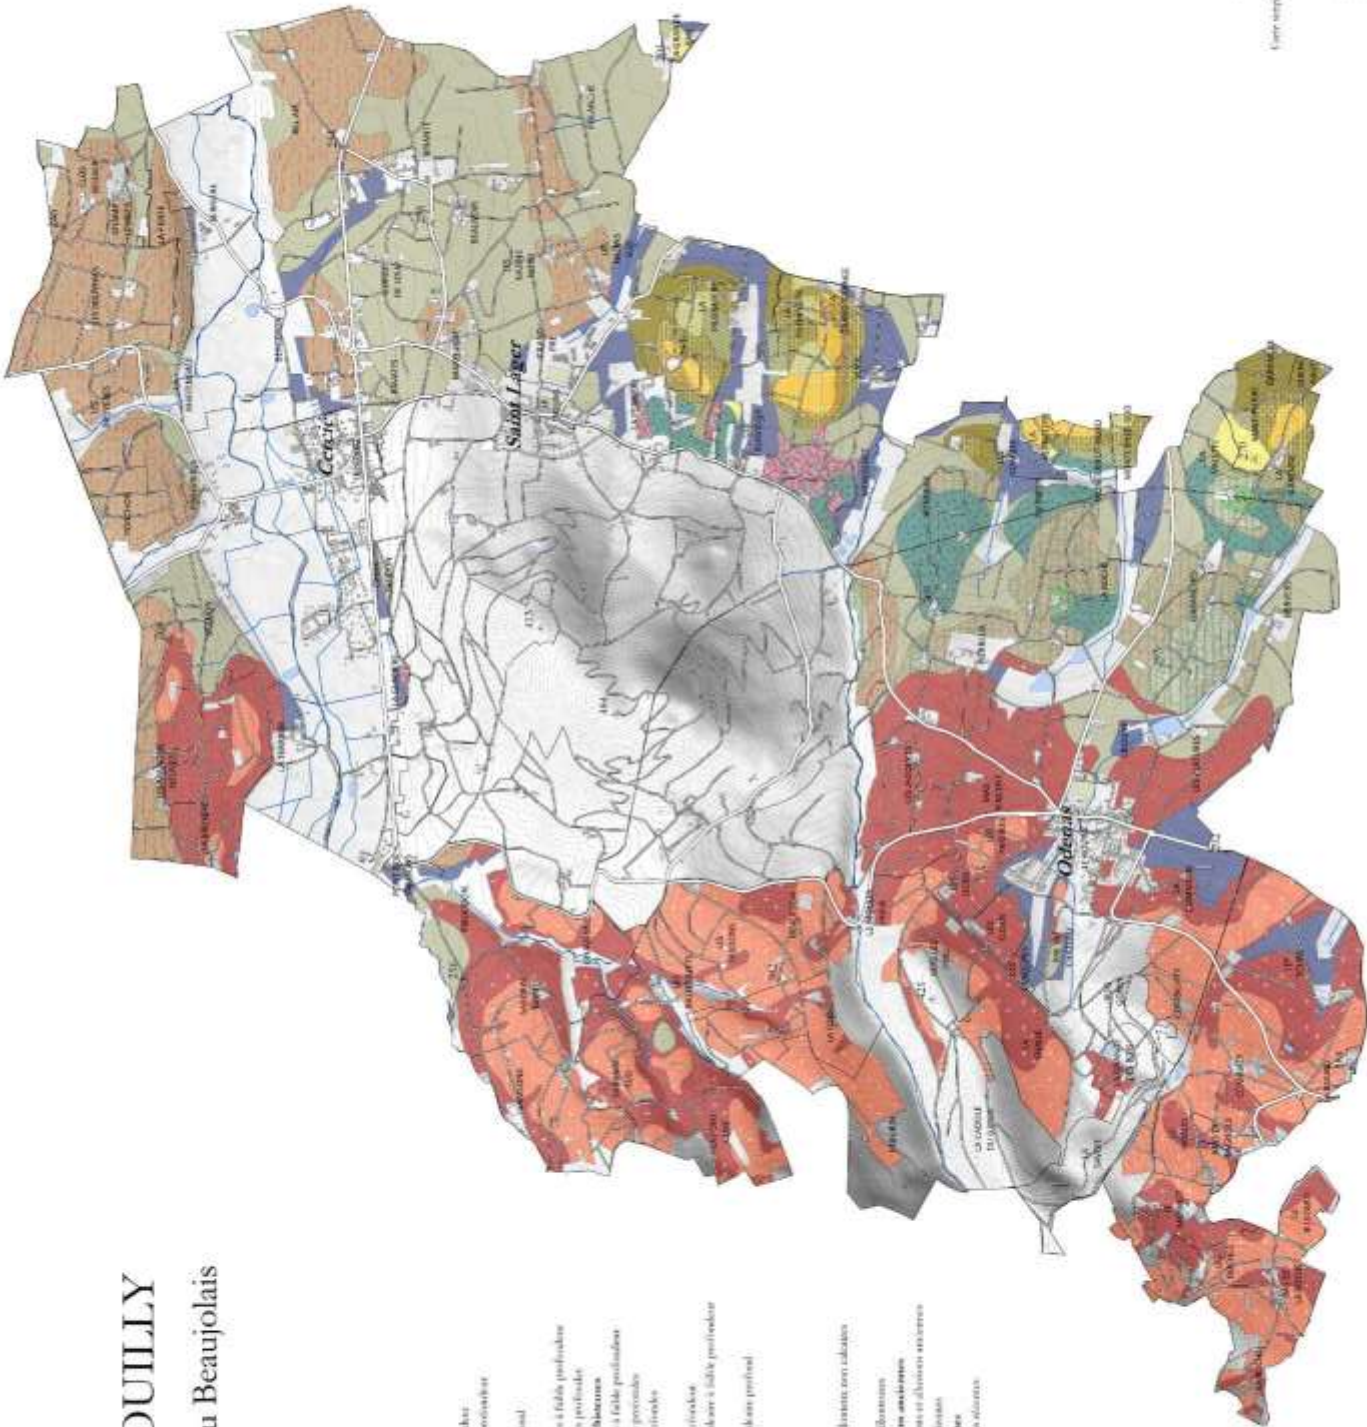

Carte des sols du Cru Brouilly

 Points noirs : DPA

 Contours de relief : Niveau 100m

 Lignes : Routes

 Cercles : Communes

Carte simplifiée en 25 couleurs pour le confort d'utilisation sur table
 Juin 2017
 Numéro : C 2017 - 2018
 Edition : mai 2018
 Échelle : 1 : 25 000
 IRI
 BÉJONNE
 Institut National de l'Origine et de la Qualité